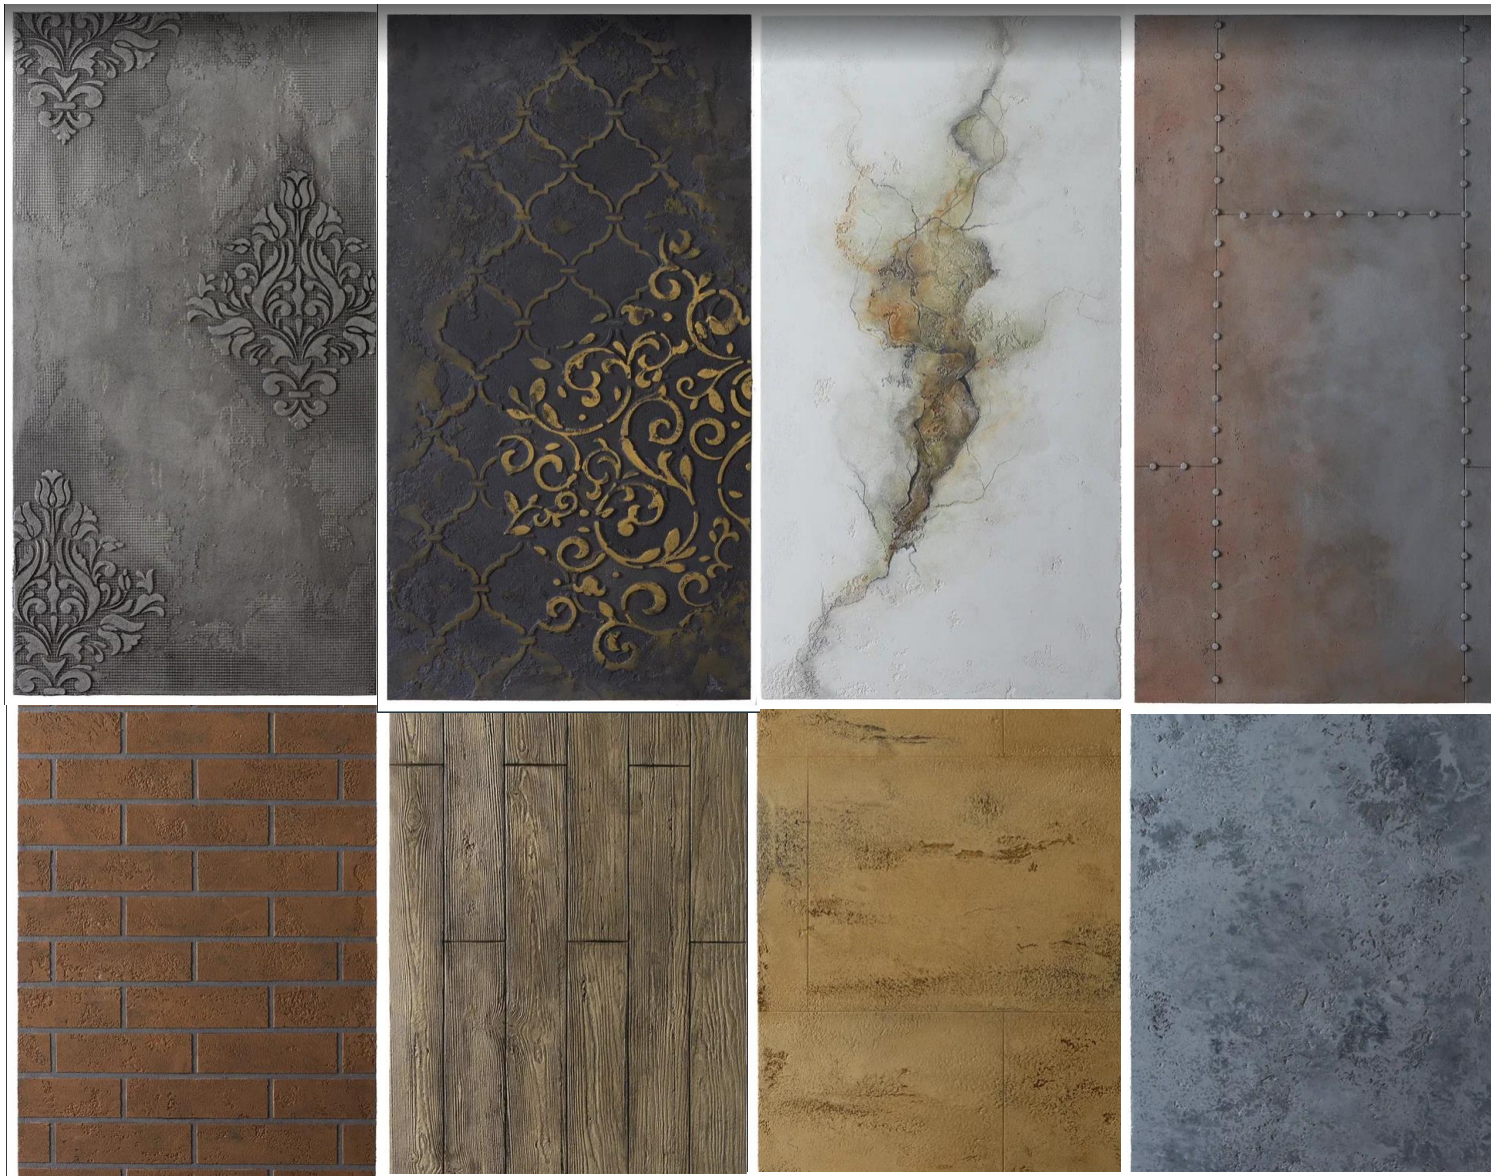

ДЕКОРАТИВНЫЕ ШТУКАТУРКИ

Дизайнерские

Baumit CreativTop

Моделируемая
силиконовая
штукатурка для
потрясающих
текстур

- Водостойкая, моющаяся
- Колеруется в любые цвета
- Имитирует любые фактуры
- Особенная повышенная устойчивость ко всем загрязнениям, благодаря технологии **Drypor** – особенное легкое очищение поверхности

Отличное решение для отделки, в местах наиболее подверженных агрессивным внешним воздействиям

Natural Line - 8 оттенков с эффектом натурального камня с натуральной слюдой

Essential Line – 22 оттенка

МИНЕРАЛЬНЫЕ ШТУКАТУРКИ