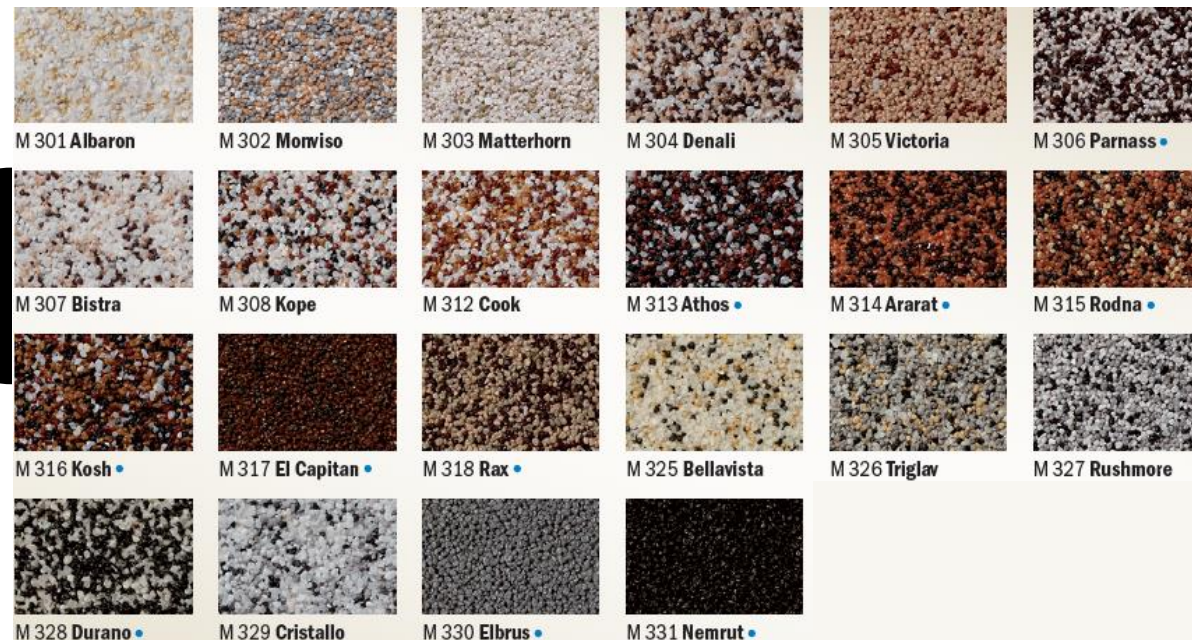

Отличное решение для отделки, в местах наиболее подверженных агрессивным внешним воздействиям

Natural Line - 8 оттенков с эффектом натурального камня с натуральной слюдой

Essential Line – 22 оттенка

МИНЕРАЛЬНЫЕ ШТУКАТУРКИ